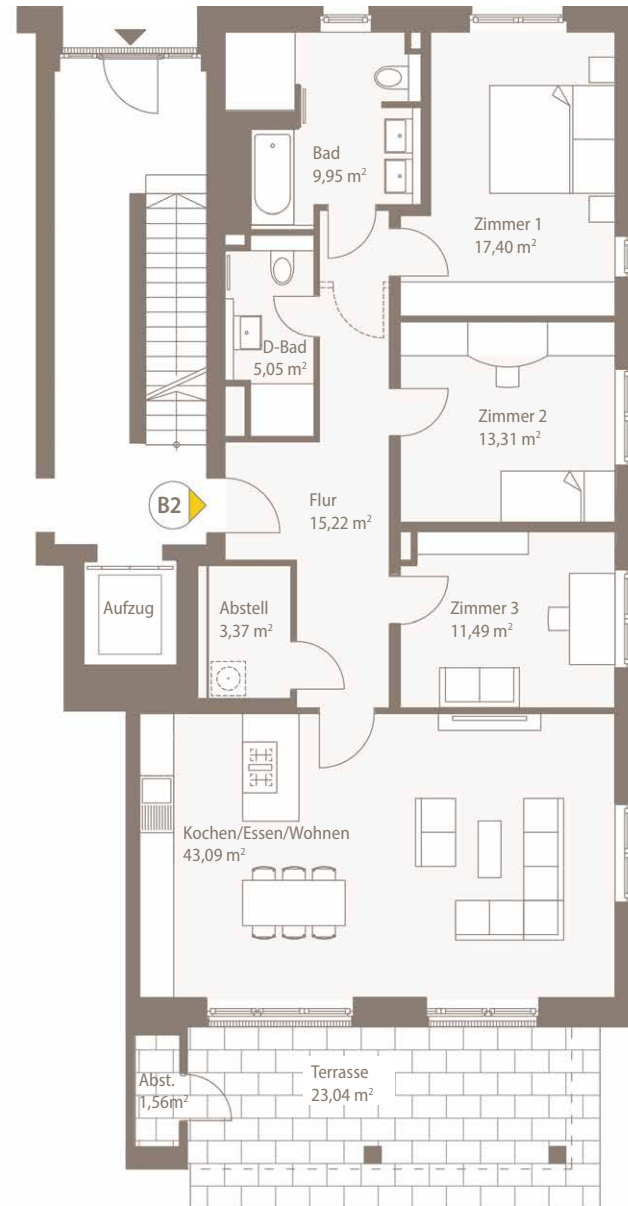

WOHNUNG B2 | Villa B

Erdgeschoss

4 Zimmer – ca. 131,18 m² Wohnfläche

| | |
|----------------------------------|-----------------------------|
| Ko./Essen/Wohnen | 43,09 m ² |
| Zimmer 1 | 17,40 m ² |
| Zimmer 2 | 13,31 m ² |
| Zimmer 3 | 11,49 m ² |
| Bad | 9,95 m ² |
| D-Bad | 5,05 m ² |
| Flur | 15,22 m ² |
| Abstell | 3,37 m ² |
| Abstell (1,56 m ²) | 0,78 m ² (50 %) |
| Terrasse (23,04 m ²) | 11,52 m ² (50 %) |

Wohnfläche ca. 131,18 m²

M 1:75

Villa A

Villa B